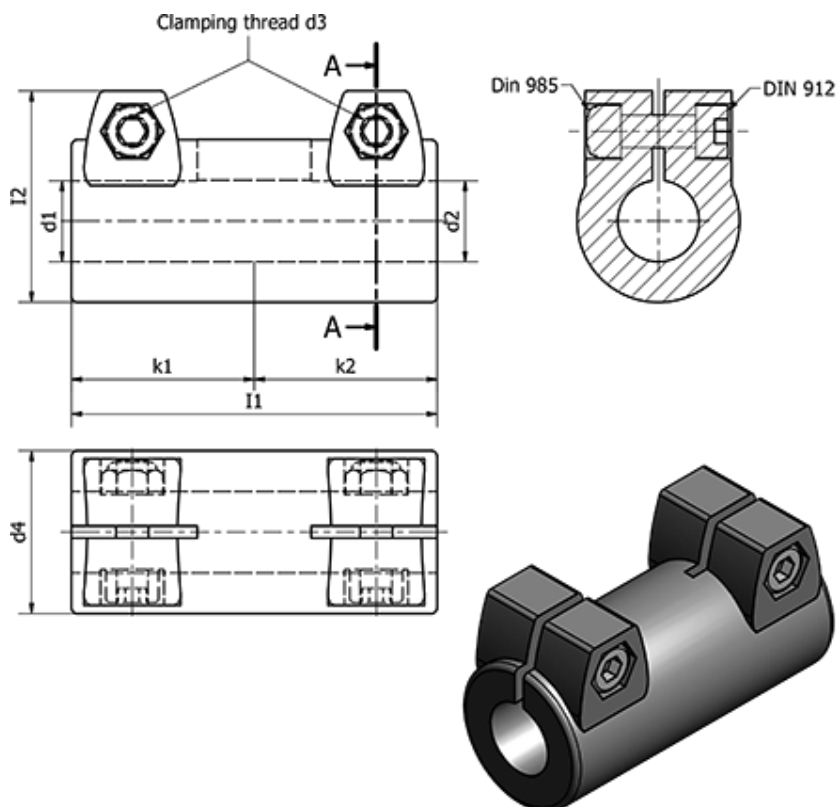

Varenummer: 20242B50B502SW

Beskrivelse: E+G Rørholder - GN 242-B50-B50-2-SW

Mål

$d1 = B50$

$d2 = B50$

$d3 = M10$

$d4 = 65$

$l1 = 140$

$l2 = 77.5$

$k1 = 70$

$k2 = 70$

Spændegreb for $d3 = GN 911-M10-50$

Vægt (g) = 682